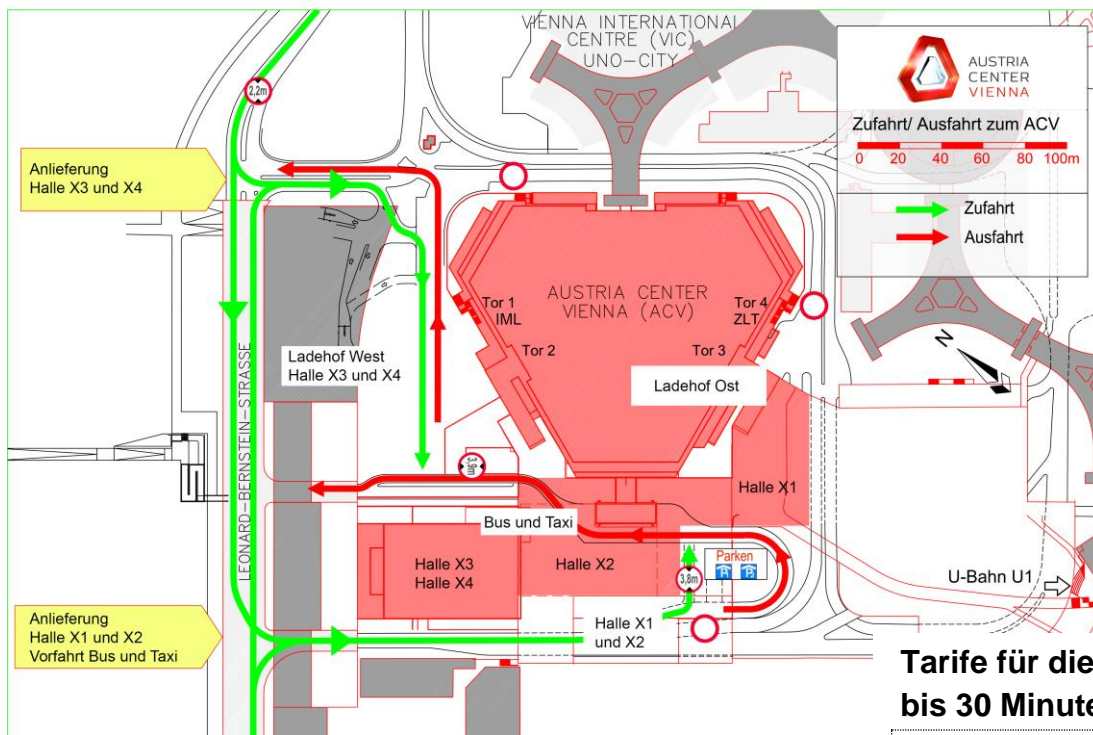

www.LAB-SUPPLY.info

Anfahrt zur LAB-SUPPLY 2019 Wien Dienstag, 19. März 2019, 09:30 bis 15:30 Uhr

Austria Center Vienna
Bruno-Kreisky-Platz 1
1220 Wien, Österreich

<https://www.acv.at/teilnehmen/lage-erreichbarkeit/Lage.html>

Besondere Verkehrsvorschriften in Österreich

Alle Autobahnen in Österreich sind mautpflichtig! Eine **Vignette** muss vor Antritt der Autofahrt erworben werden und sichtbar an der Scheibe des PKWs befestigt werden. Die Vignette erhalten Sie an allen Grenzübergängen, Trafiken und bei Autofahrer-Clubs wie ARBÖ und ÖAMTC.

Parkgarage im Austria Center Vienna

Das Austria Center Vienna bietet seinen Teilnehmern eine sichere und überdachte Parkgarage.

- Behindertengerechte Parkplätze in der Garage
- Platz für ca. 40 Autobusse auf der Haupteingangsebene
- Ausreichend LKW-Parkplätze am Ladehof West
- Einfahrtshöhe 2m