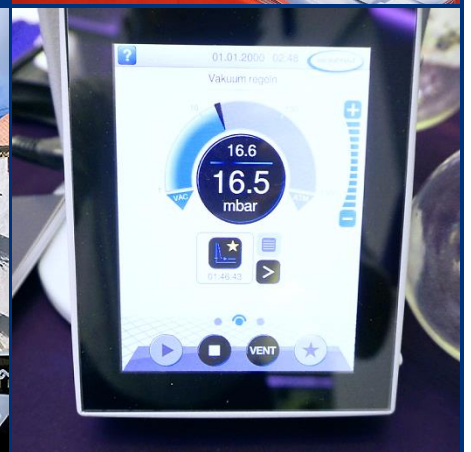

Die regionale Fachausstellung für die Laborversorgung

25. September 2019 von 09:30 bis 15:30 Uhr

Messe und Congress Centrum - Halle Münsterland

Albersloher Weg 32, 48155 Münster

Eintritt Frei

**Innovationen
aus der
Labortechnik**