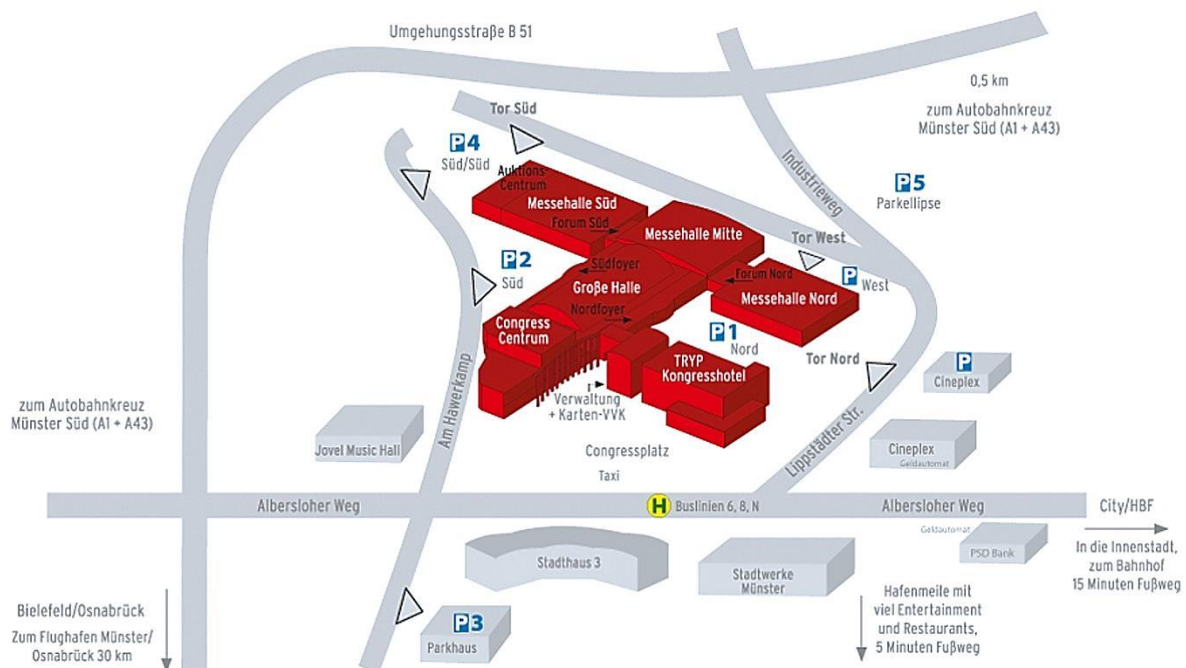

Anfahrt zur LAB-SUPPLY 2019 Münster Mittwoch, 25. September 2019, von 9:30 bis 15:30 Uhr

Messe und Congress Centrum
Halle Münsterland GmbH
Albersloher Weg 32
48155 Münster

<http://www.mcc-halle-muensterland.de>

Auto

Das Messe und Congress Centrum Halle Münsterland liegt verkehrstechnisch sehr gut erreichbar an den Autobahnanschlüssen der A1 und A 43 in Münsters City. Bitte nehmen Sie von der Autobahn die Ausfahrt „Münster Süd“ und folgen dann den Hinweisschildern.

Hier finden Sie aktuelle [Parkplatzhinweise](#).

Um die Route zum Messe und Congress Centrum Halle Münsterland zu berechnen, klicken Sie bitte [hier](#).

Bahn

Das Messe und Congress Centrum Halle Münsterland liegt 15 Gehminuten vom Hauptbahnhof Münster entfernt. Bitte benutzen Sie den Ausgang Bremer Platz und folgen dann dem Straßenverlauf nach rechts immer geradeaus über die Kreuzung Hansaring/Hafenstraße. Sie können natürlich auch die Buslinien 6, 8 und 17 (Ausgang City) oder ein Taxi nehmen.

Zudem bieten wir Ihnen u.a. das Veranstaltungsticket der Bahn an.

ÖPNV

In Münster sind die Wege kurz. Gute Straßen- und Busverbindungen gewährleisten die problemlose Anreise. Bis zur City sind es nur 15 Gehminuten. Drei Buslinien (6,8 und 17) verbinden das Messe und Congress Centrum Halle Münsterland mit dem Hauptbahnhof und der Innenstadt. Ausstieg „Halle Münsterland/Stadthaus 3“ (Linie 17: „Stadtwerke“).

[Zum Fahrplaner](#)

Kontakt zur Taxizentrale finden Sie hier: www.taxi60011.de

Flugzeug

Die Nähe zum Flughafen Münster/Osnabrück (FMO) ermöglicht auch die Anreise mit dem Flugzeug. In ca. 25 Autominuten erreichen Sie das Messe und Congress Centrum Halle Münsterland.