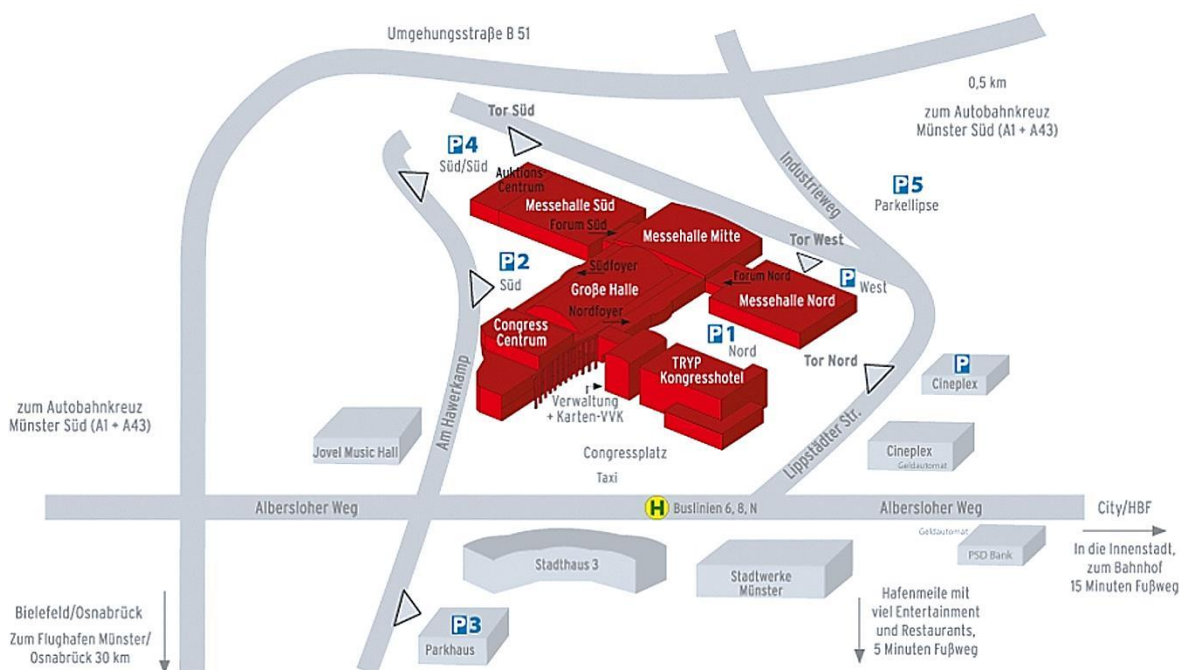

Anfahrt zur LAB-SUPPLY 2018 Münster Mittwoch, 26. September 2018, von 9:30 bis 15:30 Uhr

Messe und Congress Centrum
Halle Münsterland GmbH
Albersloher Weg 32
48155 Münster
<http://www.mcc-halle-muensterland.de>

Auto

Das Messe und Congress Centrum Halle Münsterland liegt verkehrstechnisch sehr gut erreichbar an den Autobahnanschlüssen der A1 und A 43 in Münsters City. Bitte nehmen Sie von der Autobahn die Ausfahrt „Münster Süd“ und folgen dann den Hinweisschildern.

Hier finden Sie aktuelle [Parkplatzhinweise](#).

Um die Route zum Messe und Congress Centrum Halle Münsterland zu berechnen, klicken Sie bitte [hier](#).

Bahn

Das Messe und Congress Centrum Halle Münsterland liegt 15 Gehminuten vom Hauptbahnhof Münster entfernt. Bitte benutzen Sie den Ausgang Bremer Platz und folgen dann dem Straßenverlauf nach rechts immer geradeaus über die Kreuzung Hansaring/Hafenstraße. Sie können natürlich auch die Buslinien 6, 8 und 17 (Ausgang City) oder ein Taxi nehmen.

Zudem bieten wir Ihnen u.a. das Veranstaltungsticket der Bahn an.

ÖPNV

In Münster sind die Wege kurz. Gute Straßen- und Busverbindungen gewährleisten die problemlose Anreise. Bis zur City sind es nur 15 Gehminuten. Drei Buslinien (6,8 und 17) verbinden das Messe und Congress Centrum Halle Münsterland mit dem Hauptbahnhof und der Innenstadt. Ausstieg „Halle Münsterland/Stadthaus 3“ (Linie 17: „Stadtwerke“).

[Zum Fahrplaner](#)

Kontakt zur Taxizentrale finden Sie hier: www.taxi60011.de

Flugzeug

Die Nähe zum Flughafen Münster/Osnabrück (FMO) ermöglicht auch die Anreise mit dem Flugzeug. In ca. 25 Autominuten erreichen Sie das Messe und Congress Centrum Halle Münsterland.