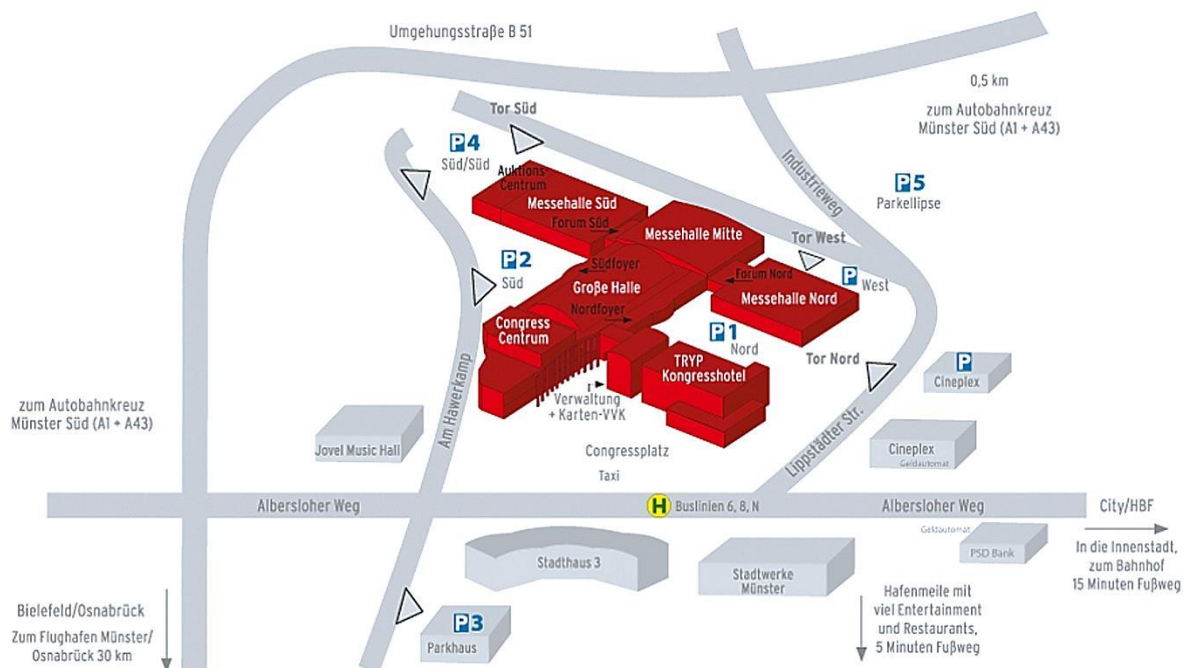

Anfahrt zur LAB-SUPPLY 2017 Münster Mittwoch, 20. September 2017, von 9:30 bis 15:30 Uhr

Messe und Congress Centrum
Halle Münsterland GmbH
Albersloher Weg 32
48155 Münster

<http://www.mcc-halle-muensterland.de>

Auto

Das Messe und Congress Centrum Halle Münsterland liegt verkehrstechnisch sehr gut erreichbar an den Autobahnanschlüssen der A1 und A 43 in Münsters City. Bitte nehmen Sie von der Autobahn die Ausfahrt „Münster Süd“ und folgen dann den Hinweisschildern.

Hier finden Sie aktuelle [Parkplatzhinweise](#).

Um die Route zum Messe und Congress Centrum Halle Münsterland zu berechnen, klicken Sie bitte [hier](#).

Bahn

Das Messe und Congress Centrum Halle Münsterland liegt 15 Gehminuten vom Hauptbahnhof Münster entfernt. Bitte benutzen Sie den Ausgang Bremer Platz und folgen dann dem Straßenverlauf nach rechts immer geradeaus über die Kreuzung Hansaring/Hafenstraße. Sie können natürlich auch die Buslinien 6, 8 und 17 (Ausgang City) oder ein Taxi nehmen.

Zudem bieten wir Ihnen u.a. das Veranstaltungsticket der Bahn an.

ÖPNV

In Münster sind die Wege kurz. Gute Straßen- und Busverbindungen gewährleisten die problemlose Anreise. Bis zur City sind es nur 15 Gehminuten. Drei Buslinien (6,8 und 17) verbinden das Messe und Congress Centrum Halle Münsterland mit dem Hauptbahnhof und der Innenstadt. Ausstieg „Halle Münsterland/Stadthaus 3“ (Linie 17: „Stadtwerke“).

[Zum Fahrplaner](#)

Kontakt zur Taxizentrale finden Sie hier: www.taxi60011.de

Flugzeug

Die Nähe zum Flughafen Münster/Osnabrück (FMO) ermöglicht auch die Anreise mit dem Flugzeug. In ca. 25 Autominuten erreichen Sie das Messe und Congress Centrum Halle Münsterland.